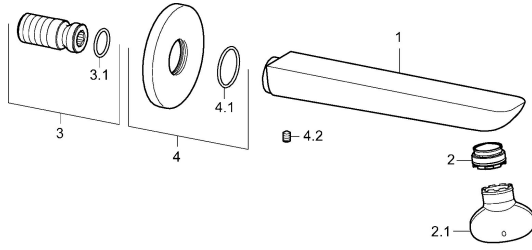

EAN: 4015474250031
static.hansa.com/06822102

Pièces de rechange

SP06822102

| | Nom | Code |
|------|--------------------------|----------|
| 2 | Aérateur, M24x1 C | 59913131 |
| 2.1 | Clé pour aérateur, M24x1 | 59913134 |
| 3 | Mamelon de fil | 59913658 |
| 4 | Rosaces, d 75 mm Chrome | 59913246 |
| 4.1 | Joint, d 26x2 | 59913423 |
| 4.2 | Vis, M5x6, SW2.5 | 59912617 |
| N.I. | Rosaces, 75x75 mm Chrome | 59913326 |