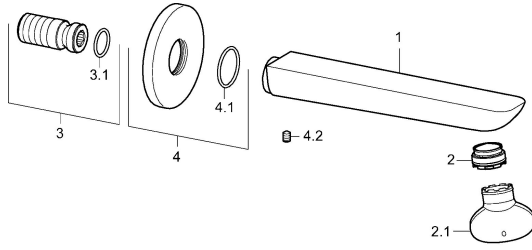

EAN: 4015474250031
static.hansa.com/06822102

Ersatzteile

SP06822102

	Name	Art.-Nr.
2	Luftsprudler, M24x1 C	59913131
2.1	Schlüssel für Luftsprudler, M24x1	59913134
3	Gewindenippel	59913658
4	Rosette, d 75 mm Chrom	59913246
4.1	O-Ring, d 26x2	59913423
4.2	Schraube, M5x6, SW2.5	59912617
N.I.	Deckplatte, 75x75 mm Chrom	59913326