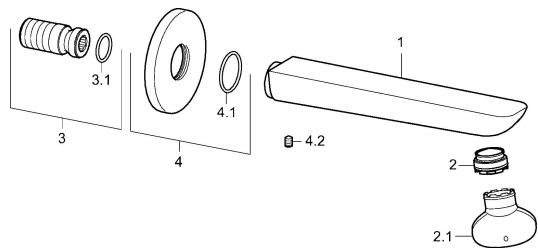

EAN: 4015474250031
static.hansa.com/06822102

Náhradní díly

SP06822102

	Název	Kód
2	Aerator, M24x1 C	59913131
2.1	Klíč k aerátoru, M24x1	59913134
3	Závit bradavky	59913658
4	Kryt příruby, d 75 mm Chrom	59913246
4.1	O-kroužek, d 26x2	59913423
4.2	Šroub, M5x6, SW2.5	59912617
N.I.	Krycí díl, 75x75 mm Chrom	59913326