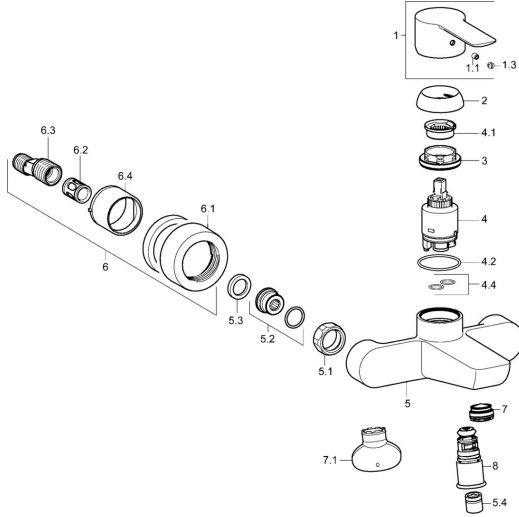

## Reserveonderdelen

### SP06742103

	Naam	Code
1	Hendel Chroom	59913650
1.1	Schroef, M5x8, SW2.5	59904755
1.3	Sierdop Grijs	59912112
2	Kap, 33x3 mm Chroom	59912504
3	Schroefring, M40x1	1003409V
4	Binnenwerk, 3.5 Eco	59912324
4	Binnenwerk, 3.5 Classic	59913075
4.1	Temperature adjustment limiter	59912325
4.2	O-ring, d 28.24x2.62 <b>Stopgezet</b>	59912590
4.4	O-ring, d 10.10x1.60 <b>Stopgezet</b>	59905072
5.1	Aansluiting moer, G3/4, AF30	59902230
5.2	Toetreding	59913400
5.3	Borgring, 23.9x15.2x2	59902689
5.4	Terugslagklep	59905714
6.1	Afdekplaat	59913105
6.2	Geluiddemper	59904792
6.3	Excentrieke aansluiting, G3/4xG1/2, DN15	59910254
6.4	Rosassen	59913106
7	Mousseur, M24x1 C	59913131
7.1	Schuimstralersleutel, M24x1	59913134
8	Omsteller Chroom	59913101
N.I.	Sleutel, SW30/34	59912108