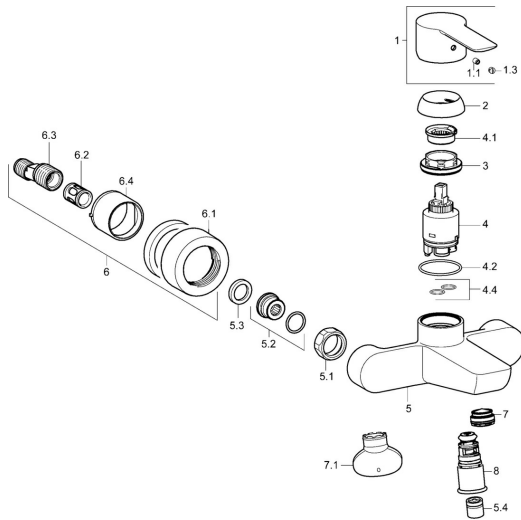

EAN: 4015474248601
static.hansa.com/06742103

Parti di ricambio

SP06742103

	Nome	Codice
1	Leva Cromo	59913650
1.1	Screw, M5x8, SW2.5	59904755
1.3	Tappo Grigio	59912112
2	Cappuccio, 33x3 mm Cromo	59912504
3	Dado di fissaggio, M40x1	1003409V
4	Cartuccia, 3.5 Eco	59912324
4	Cartuccia, 3.5 Classic	59913075
4.1	Temperature adjustment limiter	59912325
4.2	O-ring, d 28.24x2.62	Fuori produzione 59912590
4.4	O-ring, d 10.10x1.60	Fuori produzione 59905072
5.1	Dado di collegamento, G3/4, AF30	59902230
5.2	Accessione	59913400
5.3	Anello di tenuta, 23.9x15.2x2	59902689
5.4	Valvola antiriflusso	59905714
6.1	Piastra	59913105
6.2	Silenziatore	59904792
6.3	Connettore eccentrico, G3/4xG1/2, DN15	59910254
6.4	Rosetta	59913106
7	Aeratore, M24x1 C	59913131
7.1	Chiave per aeratore, M24x1	59913134
8	Deviatore Cromo	59913101
N.I.	Chiave, SW30/34	59912108