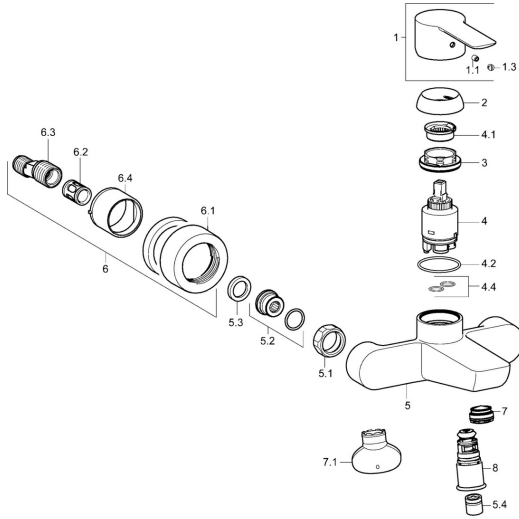

## Pièces de rechange

### SP06742103

	Nom	Code
1	Levier Chrome	59913650
1.1	Vis, M5x8, SW2.5	59904755
1.3	Capuchon Gris	59912112
2	Chape, 33x3 mm Chrome	59912504
3	Écrou de maintien, M40x1	1003409V
4	Cartouche, 3.5 Eco	59912324
4	Cartouche, 3.5 Classic	59913075
4.1	Temperature adjustment limiter	59912325
4.2	Joint, d 28.24x2.62 <b>Arrête</b>	59912590
4.4	Joint, d 10.10x1.60 <b>Arrête</b>	59905072
5.1	Écrou de connexion, G3/4, AF30	59902230
5.2	Connecteur	59913400
5.3	Joint, 23.9x15.2x2	59902689
5.4	Clapet anti-retour	59905714
6.1	Rosaces	59913105
6.2	Silencieux	59904792
6.3	Connecteur excentrique, G3/4xG1/2, DN15	59910254
6.4	Rosace	59913106
7	Aérateur, M24x1 C	59913131
7.1	Clé pour aérateur, M24x1	59913134
8	Inverseur Chrome	59913101
N.I.	Clef, SW30/34	59912108