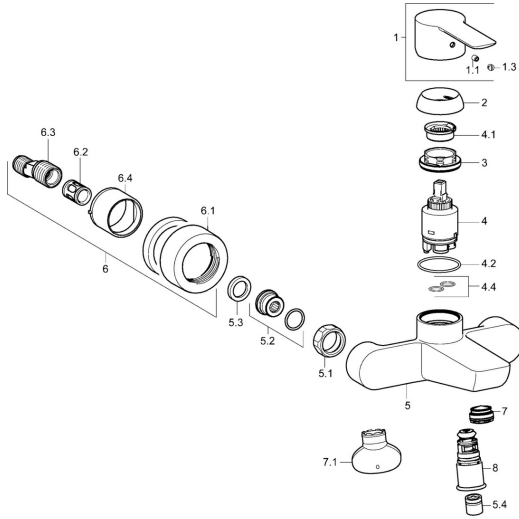

## Ersatzteile

### SP06742103

	Name	Art.-Nr.
1	Hebel Chrom	59913650
1.1	Schraube, M5x8, SW2.5	59904755
1.3	Dekorkappe Grau	59912112
2	Abdeckkappe, 33x3 mm Chrom	59912504
3	Spann-Mutter, M40x1	1003409V
4	Kartusche, 3.5 Eco	59912324
4	Kartusche, 3.5 Classic	59913075
4.1	Temperatur-Anschlagring	59912325
4.2	O-Ring, d 28.24x2.62 <span style="background-color: #cccccc;">Ausgelaufen</span>	59912590
4.4	O-Ring, d 10.10x1.60 <span style="background-color: #cccccc;">Ausgelaufen</span>	59905072
5.1	Anschlussmutter, G3/4, AF30	59902230
5.2	Verbinder	59913400
5.3	Haltering, 23.9x15.2x2	59902689
5.4	Rückschlagventil	59905714
6.1	Rosette	59913105
6.2	Schalldämpfer	59904792
6.3	Exzenter-Anschluss, G3/4xG1/2, DN15	59910254
6.4	Abdeckhülse	59913106
7	Luftsprudler, M24x1 C	59913131
7.1	Schlüssel für Luftsprudler, M24x1	59913134
8	Umsteller, automatisch Chrom	59913101
N.I.	Schlüssel, SW30/34	59912108