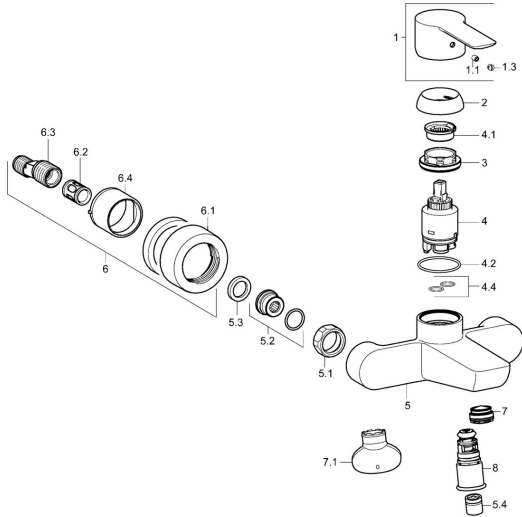

EAN: 4015474248601
static.hansa.com/06742103

Náhradní díly

SP06742103

	Název	Kód
1	Páka Chrom	59913650
1.1	Šroub, M5x8, SW2.5	59904755
1.3	Záslepka Šedá	59912112
2	Krytka, 33x3 mm Chrom	59912504
3	Upevňovací matice, M40x1	1003409V
4	Kartuše, 3.5 Eco	59912324
4	Kartuše, 3.5 Classic	59913075
4.1	Temperature adjustment limiter	59912325
4.2	O-kroužek, d 28.24x2.62 Ukončeno	59912590
4.4	O-kroužek, d 10.10x1.60 Ukončeno	59905072
5.1	Připojovací matice, G3/4, AF30	59902230
5.2	Přistoupení	59913400
5.3	Těsnící kroužek, 23.9x15.2x2	59902689
5.4	Zpětný ventil	59905714
6.1	Kryt příruby	59913105
6.2	Tlumič	59904792
6.3	Excentrická spojka, G3/4xG1/2, DN15	59910254
6.4	Růžice	59913106
7	Aerator, M24x1 C	59913131
7.1	Klíč k aerátoru, M24x1	59913134
8	Přepínač Chrom	59913101
N.I.	Klíč, SW30/34	59912108