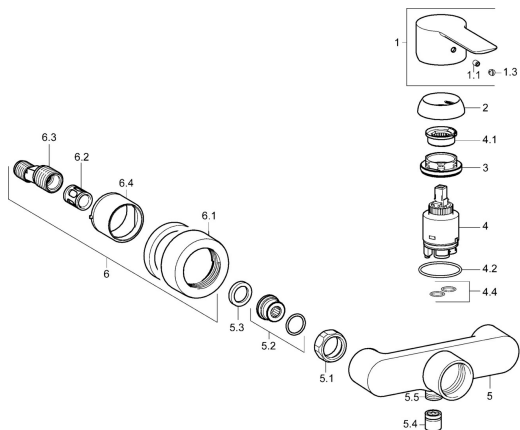

EAN: 4015474249387

static.hansa.com/06670103

Náhradné diely

SP06670103

	Názov	Kód
1	Ovládacia rukoväť Chróm	59913650
1.1	Skrutka, M5x8, SW2,5	59904755
1.3	Záslepka Sivá	59912112
2	Krytka, 33x3 mm Chróm	59912504
3	Prítlačná matica, M40x1	1003409V
4	Kartuš, 3.5 Eco	59912324
4	Kartuš, 3.5 Classic	59913075
4.1	Temperature adjustment limiter	59912325
4.2	O-kružok, d 28.24x2.62 Ukončené	59912590
4.4	O-kružok, d 10.10x1.60 Ukončené	59905072
5.1	Pripojovacie matice, G3/4, AF30	59902230
5.2	Pristúpenie	59913400
5.3	Tesniaci krúžok, 23.9x15.2x2	59902689
5.4	Spätňý ventil	59905714
5.5	Závit bradavky, G1/2xM18x1	59911384
6.1	Kryt príruby	59913105
6.2	Tlmič	59904792
6.3	Excentrická spojka, G3/4xG1/2, DN15	59910254
6.4	Ružice	59913106
N.I.	Kľúč, SW30/34	59912108