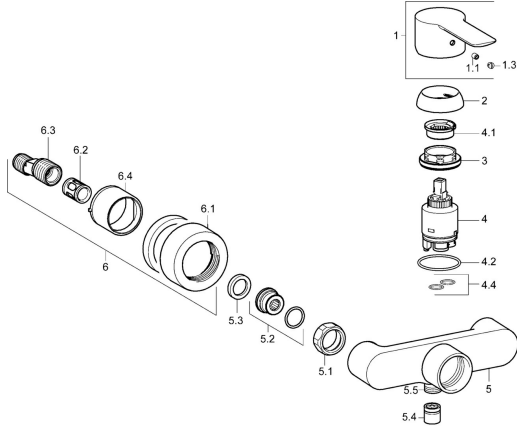

EAN: 4015474249387
static.hansa.com/06670103

Reserveonderdelen

SP06670103

	Naam	Code
1	Hendel Chroom	59913650
1.1	Schroef, M5x8, SW2.5	59904755
1.3	Sierdop Grijs	59912112
2	Kap, 33x3 mm Chroom	59912504
3	Schroefring, M40x1	1003409V
4	Binnenwerk, 3.5 Eco	59912324
4	Binnenwerk, 3.5 Classic	59913075
4.1	Temperature adjustment limiter	59912325
4.2	O-ring, d 28.24x2.62 Stopgezet	59912590
4.4	O-ring, d 10.10x1.60 Stopgezet	59905072
5.1	Aansluiting moer, G3/4, AF30	59902230
5.2	Toetreding	59913400
5.3	Borgring, 23.9x15.2x2	59902689
5.4	Terugslagklep	59905714
5.5	Schroefdraad tepel, G1/2xM18x1	59911384
6.1	Afdekplaat	59913105
6.2	Geluiddemper	59904792
6.3	Excentrieke aansluiting, G3/4xG1/2, DN15	59910254
6.4	Rosassen	59913106
N.I.	Sleutel, SW30/34	59912108