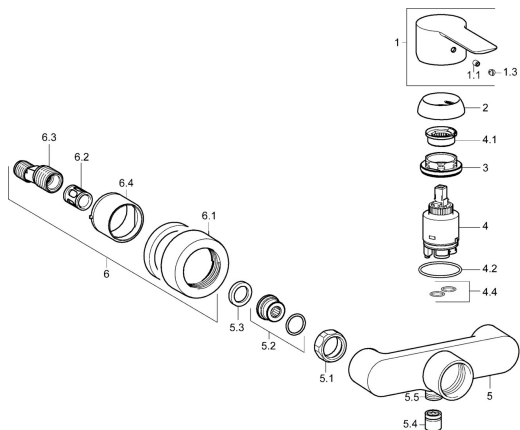

EAN: 4015474249387
static.hansa.com/06670103

Parti di ricambio

SP06670103

	Nome	Codice
1	Leva Cromo	59913650
1.1	Screw, M5x8, SW2.5	59904755
1.3	Tappo Grigio	59912112
2	Cappuccio, 33x3 mm Cromo	59912504
3	Dado di fissaggio, M40x1	1003409V
4	Cartuccia, 3.5 Eco	59912324
4	Cartuccia, 3.5 Classic	59913075
4.1	Temperature adjustment limiter	59912325
4.2	O-ring, d 28.24x2.62 Fuori produzione	59912590
4.4	O-ring, d 10.10x1.60 Fuori produzione	59905072
5.1	Dado di collegamento, G3/4, AF30	59902230
5.2	Accessione	59913400
5.3	Anello di tenuta, 23.9x15.2x2	59902689
5.4	Valvola antiriflusso	59905714
5.5	Capezzolo filetto, G1/2xM18x1	59911384
6.1	Piastra	59913105
6.2	Silenziatore	59904792
6.3	Connettore eccentrico, G3/4xG1/2, DN15	59910254
6.4	Rosetta	59913106
N.I.	Chiave, SW30/34	59912108