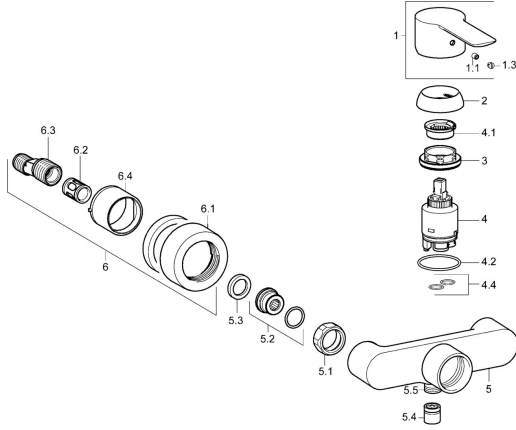

EAN: 4015474249387
static.hansa.com/06670103

Pièces de rechange

SP06670103

	Nom	Code
1	Levier Chrome	59913650
1.1	Vis, M5x8, SW2.5	59904755
1.3	Capuchon Gris	59912112
2	Chape, 33x3 mm Chrome	59912504
3	Écrou de maintien, M40x1	1003409V
4	Cartouche, 3.5 Eco	59912324
4	Cartouche, 3.5 Classic	59913075
4.1	Temperature adjustment limiter	59912325
4.2	Joint, d 28.24x2.62 Arrête	59912590
4.4	Joint, d 10.10x1.60 Arrête	59905072
5.1	Écrou de connexion, G3/4, AF30	59902230
5.2	Connecteur	59913400
5.3	Joint, 23.9x15.2x2	59902689
5.4	Clapet anti-retour	59905714
5.5	Mamelon de fil, G1/2xM18x1	59911384
6.1	Rosaces	59913105
6.2	Silencieux	59904792
6.3	Connecteur excentrique, G3/4xG1/2, DN15	59910254
6.4	Rosace	59913106
N.I.	Clef, SW30/34	59912108