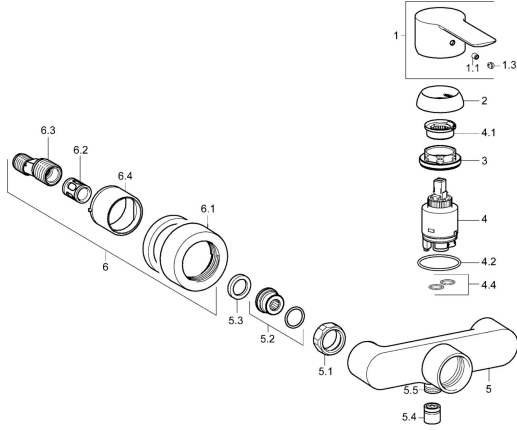

## Ersatzteile

### SP06670103

	Name	Art.-Nr.
1	Hebel Chrom	59913650
1.1	Schraube, M5x8, SW2.5	59904755
1.3	Dekorkappe Grau	59912112
2	Abdeckkappe, 33x3 mm Chrom	59912504
3	Spann-Mutter, M40x1	1003409V
4	Kartusche, 3.5 Eco	59912324
4	Kartusche, 3.5 Classic	59913075
4.1	Temperatur-Anschlagring	59912325
4.2	O-Ring, d 28.24x2.62 <span style="background-color: #cccccc;">Ausgelaufen</span>	59912590
4.4	O-Ring, d 10.10x1.60 <span style="background-color: #cccccc;">Ausgelaufen</span>	59905072
5.1	Anschlussmutter, G3/4, AF30	59902230
5.2	Verbinder	59913400
5.3	Haltering, 23.9x15.2x2	59902689
5.4	Rückschlagventil	59905714
5.5	Gewindenippel, G1/2xM18x1	59911384
6.1	Rosette	59913105
6.2	Schalldämpfer	59904792
6.3	Exzenter-Anschluss, G3/4xG1/2, DN15	59910254
6.4	Abdeckhülse	59913106
N.I.	Schlüssel, SW30/34	59912108