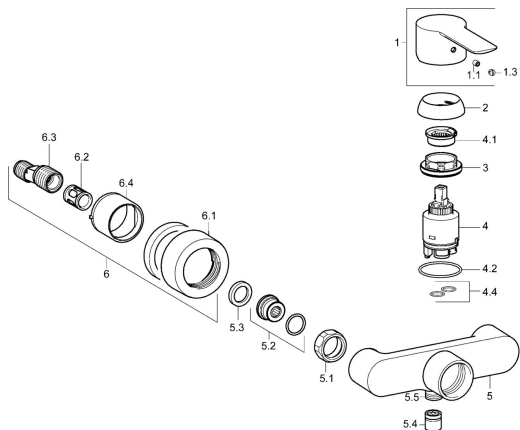

EAN: 4015474249387
static.hansa.com/06670103

Náhradní díly

SP06670103

	Název	Kód
1	Páka Chrom	59913650
1.1	Šroub, M5x8, SW2.5	59904755
1.3	Záslepka Šedá	59912112
2	Krytka, 33x3 mm Chrom	59912504
3	Upevňovací matice, M40x1	1003409V
4	Kartuše, 3.5 Eco	59912324
4	Kartuše, 3.5 Classic	59913075
4.1	Temperature adjustment limiter	59912325
4.2	O-kroužek, d 28.24x2.62 Ukončeno	59912590
4.4	O-kroužek, d 10.10x1.60 Ukončeno	59905072
5.1	Připojovací matice, G3/4, AF30	59902230
5.2	Přistoupení	59913400
5.3	Těsnící kroužek, 23.9x15.2x2	59902689
5.4	Zpětný ventil	59905714
5.5	Závit bradavky, G1/2xM18x1	59911384
6.1	Kryt příruby	59913105
6.2	Tlumič	59904792
6.3	Excentrická spojka, G3/4xG1/2, DN15	59910254
6.4	Růžice	59913106
N.I.	Klíč, SW30/34	59912108