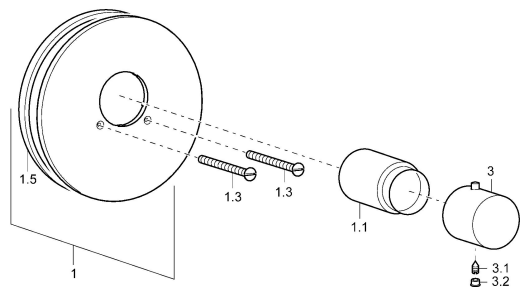

EAN: 4015474249721

static.hansa.com/06659105

Náhradné diely

SP06659105

	Názov	Kód
1	Krycí diel, d 188 mm Chróm	59912124
1.1	Krytka Chróm Ukončené	59912540
1.3	Skrutka, M5x65 Chróm	59904847
3	Rukoväť regulátora teploty, (2011-) Chróm	59913497
3.1	Skrutka, M6x9.5	59901609
3.2	Vymedzovacia vložka Chróm	59911840
N.I.	Nadstavňný segment, 35 mm	59912459