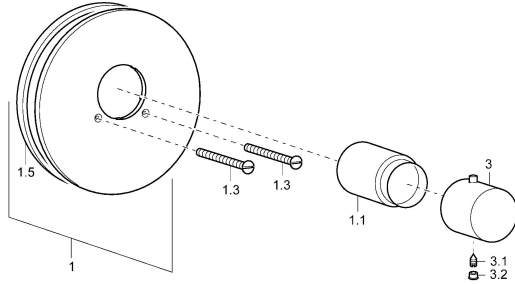

## Reserveonderdelen

### SP06659105

	Naam	Code
1	Afdekplaat, d 188 mm Chroom	59912124
1.1	Kap Chroom <b>Stopgezet</b>	59912540
1.3	Schroef, M5x65 Chroom	59904847
3	Temperatuur hendel, (2011-) Chroom	59913497
3.1	Schroef, M6x9.5	59901609
3.2	Binnendeel temperatuurhendel Chroom	59911840
N.I.	Inbouwverlengstuk compleet, 35 mm	59912459