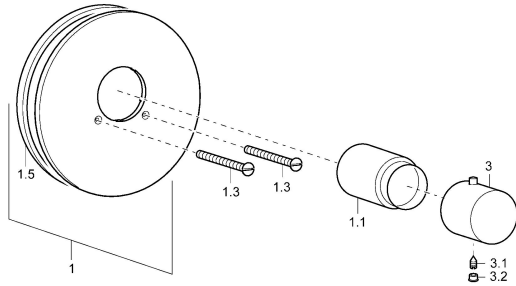

EAN: 4015474249721
static.hansa.com/06659105

Pièces de rechange

SP06659105

	Nom	Code
1	Rosaces, d 188 mm Chrome	59912124
1.1	Chape Chrome Arrêté	59912540
1.3	Vis, M5x65 Chrome	59904847
3	Croisillon réglage de température, (2011-) Chrome	59913497
3.1	Vis, M6x9.5	59901609
3.2	Butée de réglage Chrome	59911840
N.I.	Rallonge pour mitigeur encastrés, 35 mm	59912459