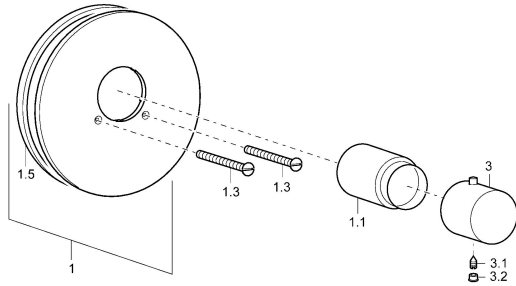

### SP06659105

	Name	Art.-Nr.
1	Deckplatte, d 188 mm Chrom	59912124
1.1	Abdeckkappe Chrom <b>Ausgelaufen</b>	59912540
1.3	Schraube, M5x65 Chrom	59904847
3	Temperatureinstellgriff, (2011-) Chrom	59913497
3.1	Schraube, M6x9.5	59901609
3.2	Abdeckstopfen Chrom	59911840
N.I.	Verlängerungssatz, 35 mm	59912459