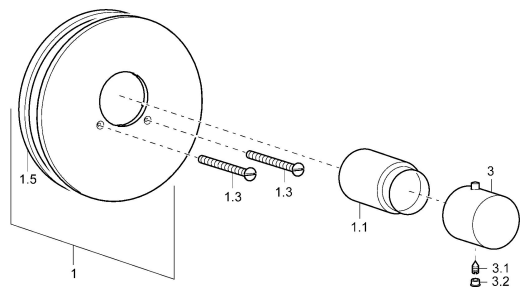

EAN: 4015474249721
static.hansa.com/06659105

Náhradní díly

SP06659105

	Název	Kód
1	Krycí díl, d 188 mm Chrom	59912124
1.1	Krytka Chrom Ukončeno	59912540
1.3	Šroub, M5x65 Chrom	59904847
3	Ovladač regulátoru teploty, (2011-) Chrom	59913497
3.1	Šroub, M6x9.5	59901609
3.2	Vymezovací vložka Chrom	59911840
N.I.	Nástavec-sada, 35 mm	59912459