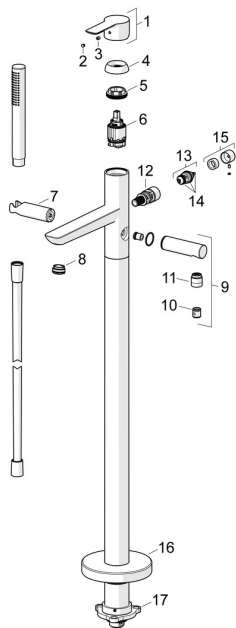

## Náhradné diely

### SP06462083

	Názov	Kód
01	Ovládacia rukoväť Chróm	59913650
02	Záslepka Sivá	59912112
03	Skrutka, M5x8, SW2.5	59904755
04	Krytka, 33x3 mm Chróm	59912504
05	Prítlačná matica, M40x1	1003409V
06	Kartuš, 3.5 Classic	59913075
07	Držiak sprchy Chróm <b>Ukončené</b>	59913718
08	Aerator, M24x1 D, CC	59913720
09	Pripojovacie rameno pre tanierovú sprchu Chróm	59913722
10	Spätný ventil	59905714
11	Závit bradavky, G1/2xM18x1	59911384
12	Prepínač	59913721
13	Prepínač	59912870
14	Tesnenie sada	59904791
15	Knob Chróm	59912871
16	Kryt príruby, d 135 mm Chróm <b>Ukončené</b>	59913726
17	Upevňovací set <b>Ukončené</b>	59913723