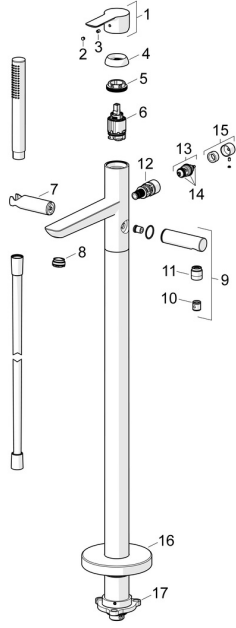

EAN: 4015474250239
static.hansa.com/06462083

Reserveonderdelen

SP06462083

	Naam	Code
01	Hendel Chroom	59913650
02	Sierdop Grijs	59912112
03	Schroef, M5x8, SW2.5	59904755
04	Kap, 33x3 mm Chroom	59912504
05	Schroefring, M40x1	1003409V
06	Binnenwerk, 3.5 Classic	59913075
07	Douchehouder Chroom Stopgezet	59913718
08	Mousseur, M24x1 D, CC	59913720
09	Douchearm Chroom	59913722
10	Terugslagklep	59905714
11	Schroefdraad tepel, G1/2xM18x1	59911384
12	Omsteller	59913721
13	Omsteller	59912870
14	Dichting	59904791
15	Knob Chroom	59912871
16	Afdekplaat, d 135 mm Chroom Stopgezet	59913726
17	Bevestigingsset Stopgezet	59913723