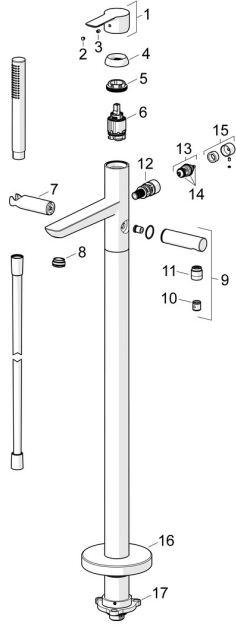

EAN: 4015474250239
static.hansa.com/06462083

Parti di ricambio

SP06462083

	Nome	Codice
01	Leva Cromo	59913650
02	Tappo Grigio	59912112
03	Screw, M5x8, SW2.5	59904755
04	Cappuccio, 33x3 mm Cromo	59912504
05	Dado di fissaggio, M40x1	1003409V
06	Cartuccia, 3.5 Classic	59913075
07	Supporto Doccetta Cromo	Fuori produzione 59913718
08	Aeratore, M24x1 D, CC	59913720
09	Braccio Doccia Cromo	59913722
10	Valvola antiriflusso	59905714
11	Capezzolo filetto, G1/2xM18x1	59911384
12	Deviatore	59913721
13	Deviatore	59912870
14	Kit di guarnizione	59904791
15	Knob Cromo	59912871
16	Piastra, d 135 mm Cromo	Fuori produzione 59913726
17	Set di fissaggio	Fuori produzione 59913723