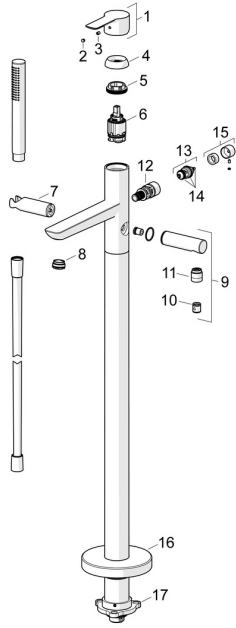

EAN: 4015474250239
static.hansa.com/06462083

Pièces de rechange

SP06462083

	Nom	Code
01	Levier Chrome	59913650
02	Capuchon Gris	59912112
03	Vis, M5x8, SW2.5	59904755
04	Chape, 33x3 mm Chrome	59912504
05	Écrou de maintien, M40x1	1003409V
06	Cartouche, 3.5 Classic	59913075
07	Support doucheur Chrome Arrêté	59913718
08	Aérateur, M24x1 D, CC	59913720
09	Bras encastré douche de tête Chrome	59913722
10	Clapet anti-retour	59905714
11	Mamelon de fil, G1/2xM18x1	59911384
12	Inverseur	59913721
13	Inverseur	59912870
14	Set de fixation pour bec	59904791
15	Knob Chrome	59912871
16	Rosaces, d 135 mm Chrome Arrêté	59913726
17	Ensemble de fixation Arrêté	59913723