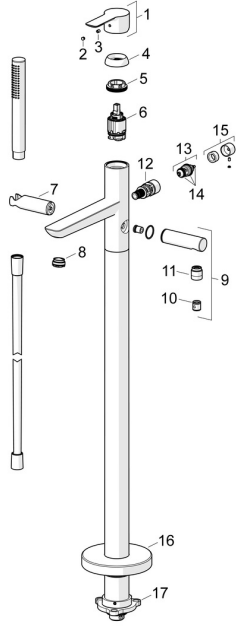

EAN: 4015474250239
static.hansa.com/06462083

Ersatzteile

SP06462083

	Name	Art.-Nr.
01	Hebel Chrom	59913650
02	Dekorkappe Grau	59912112
03	Schraube, M5x8, SW2.5	59904755
04	Abdeckkappe, 33x3 mm Chrom	59912504
05	Spann-Mutter, M40x1	1003409V
06	Kartusche, 3.5 Classic	59913075
07	Halter Handbrause Chrom Ausgelaufen	59913718
08	Luftsprudler, M24x1 D, CC	59913720
09	Brausearm ohne Kopfbrause Chrom	59913722
10	Rückschlagventil	59905714
11	Gewindenippel, G1/2xM18x1	59911384
12	Umstellung	59913721
13	Umstellung	59912870
14	Dichtungskit	59904791
15	Knopf Chrom	59912871
16	Rosette, d 135 mm Chrom Ausgelaufen	59913726
17	Befestigungssatz Ausgelaufen	59913723