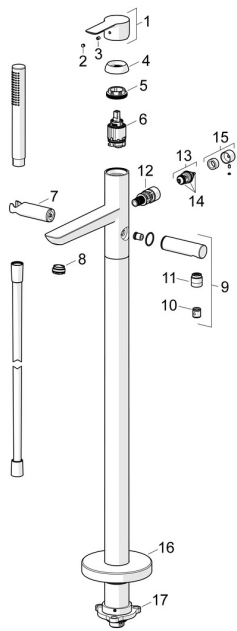

## Náhradní díly

### SP06462083

	Název	Kód
01	Páka Chrom	59913650
02	Záslepka Šedá	59912112
03	Šroub, M5x8, SW2.5	59904755
04	Krytka, 33x3 mm Chrom	59912504
05	Upevňovací matice, M40x1	1003409V
06	Kartuše, 3.5 Classic	59913075
07	Držák sprchy Chrom <b>Ukončeno</b>	59913718
08	Aerator, M24x1 D, CC	59913720
09	Připojovací rameno pro talířovou sprchu Chrom	59913722
10	Zpětný ventil	59905714
11	Závit bradavky, G1/2xM18x1	59911384
12	Přepínač	59913721
13	Přepínač	59912870
14	Těsnící sada	59904791
15	Knob Chrom	59912871
16	Kryt příruby, d 135 mm Chrom <b>Ukončeno</b>	59913726
17	Upevňovací set <b>Ukončeno</b>	59913723