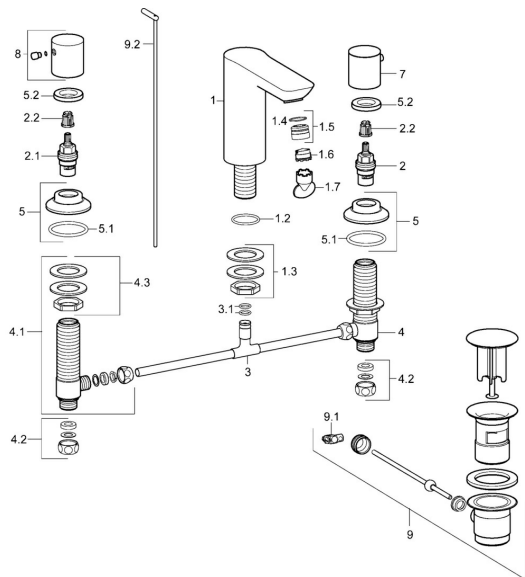

## Náhradné diely

### SP06452103

	Názov	Kód
1	Výtokové rameno Chróm <b>Ukončené</b>	59913732
1.2	O-kružok, d 36.09x d 3.53	59913396
1.3	Upevňovacie časti Chróm	59910705
1.5	Fitting ring for aerator Chróm	59913654
1.6	Aerator, M18.5x1, TJ	59913366
1.7	Kľúč k aerátoru, M18.5	59913367
2	Sedlo, G1/2	59913457
2.1	Sedlo, G1/2, SW17	59913224
2.2	Adaptér Biela	59910235
3		59910687
3.1	O-kružok, d 11x2 <b>Ukončené</b>	59910686
4	Ventil, G1/2xG1/2 <b>Ukončené</b>	59913453
4.1	Ventil, G1/2xG1/2 <b>Ukončené</b>	59913455
4.2	Tesnenie sada <b>Ukončené</b>	59910707
4.3	Skrutka rukáv <b>Ukončené</b>	59913454
5	Kryt príruby, d 55 mm Chróm <b>Ukončené</b>	59913731
5.2	Prítlačná matica, d35.5xM24x1	59912023
7	Rukoväť, COLD	59913337
8	Rukoväť, HOT	59913336
9	Vypúšťací ventil umývadla Chróm	59911441
9.1	Spojovací diel tiahla	59904624
9.2	Ovládacie tiahlo Chróm	59913459