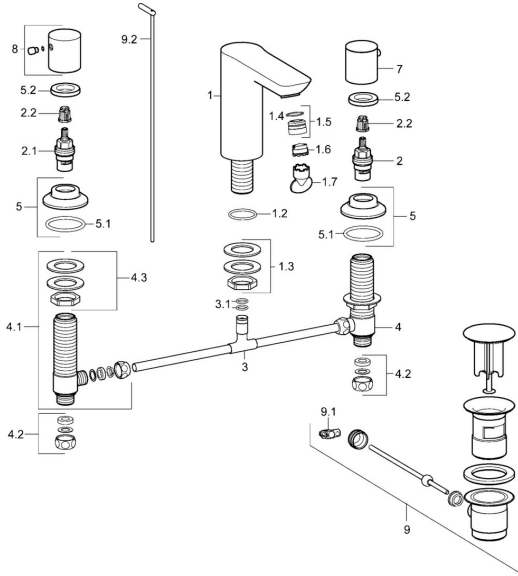

EAN: 4015474250192
static.hansa.com/06452103

Parti di ricambio

SP06452103

	Nome	Codice
1	Bocca Cromo Fuori produzione	59913732
1.2	O-ring, d 36.09x d 3.53	59913396
1.3	Kit dadi di fissaggio Cromo	59910705
1.5	Fitting ring for aerator Cromo	59913654
1.6	Aeratore, M18.5x1, TJ	59913366
1.7	Chiave per aeratore, M18.5	59913367
2	Vitone, G1/2	59913457
2.1	Vitone, G1/2, SW17	59913224
2.2	Adapter Bianco	59910235
3		59910687
3.1	O-ring, d 11x2 Fuori produzione	59910686
4	Valvola, G1/2xG1/2 Fuori produzione	59913453
4.1	Valvola, G1/2xG1/2 Fuori produzione	59913455
4.2	Kit di guarnizione Fuori produzione	59910707
4.3	Manicotto filettato Fuori produzione	59913454
5	Piastra, d 55 mm Cromo Fuori produzione	59913731
5.2	Dado di fissaggio, d35.5xM24x1	59912023
7	Maniglia, COLD	59913337
8	Maniglia, HOT	59913336
9	Scarico a saltarello Cromo	59911441
9.1	Snodo	59904624
9.2	Asta saltarello Cromo	59913459