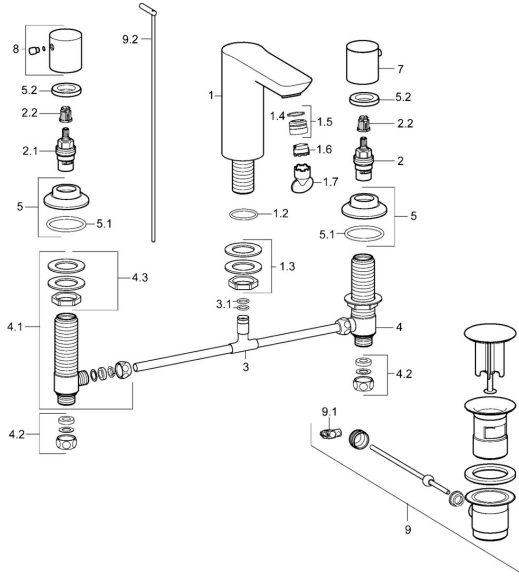

EAN: 4015474250192
static.hansa.com/06452103

Pièces de rechange

SP06452103

	Nom	Code
1	Bec Chrome Arrêté	59913732
1.2	Joint, d 36.09x d 3.53	59913396
1.3	Kit pour nipple Chrome	59910705
1.5	Fitting ring for aerator Chrome	59913654
1.6	Aérateur, M18.5x1, TJ	59913366
1.7	Clé pour aérateur, M18.5	59913367
2	Tête, G1/2	59913457
2.1	Tête, G1/2, SW17	59913224
2.2	Adaptateur Blanc	59910235
3	T-connector	59910687
3.1	Joint, d 11x2 Arrêté	59910686
4	Vanne, G1/2xG1/2 Arrêté	59913453
4.1	Vanne, G1/2xG1/2 Arrêté	59913455
4.2	Set de fixation pour bec Arrêté	59910707
4.3	Douille à vis Arrêté	59913454
5	Rosaces, d 55 mm Chrome Arrêté	59913731
5.2	Écrou de maintien, d35.5xM24x1	59912023
7	Levier, COLD	59913337
8	Levier, HOT	59913336
9	Vidage Chrome	59911441
9.1	Joint	59904624
9.2	Tirette de vidage Chrome	59913459