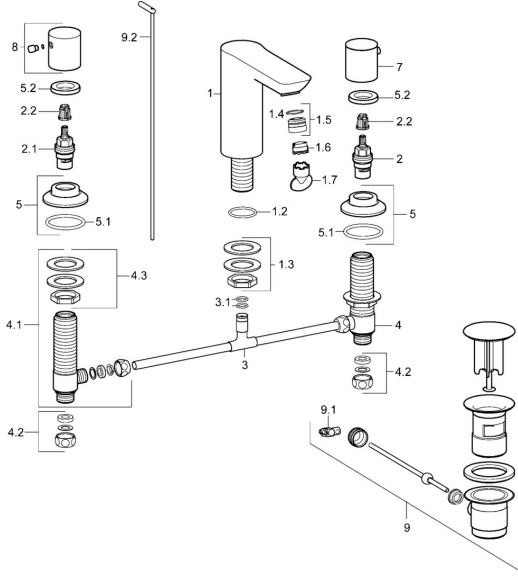

EAN: 4015474250192
static.hansa.com/06452103

Ersatzteile

SP06452103

| | Name | Art.-Nr. |
|-----|---|----------|
| 1 | Auslauf Chrom Ausgelaufen | 59913732 |
| 1.2 | O-Ring, d 36.09x d 3.53 | 59913396 |
| 1.3 | Befestigungsmutter-Set Chrom | 59910705 |
| 1.5 | Montagering für Luftsprudler Chrom | 59913654 |
| 1.6 | Luftsprudler, M18.5x1, TJ | 59913366 |
| 1.7 | Schlüssel für Luftsprudler, M18.5 | 59913367 |
| 2 | Oberteil, G1/2 | 59913457 |
| 2.1 | Oberteil, G1/2, SW17 | 59913224 |
| 2.2 | Adapter Weiss | 59910235 |
| 3 | T-Stück | 59910687 |
| 3.1 | O-Ring, d 11x2 Ausgelaufen | 59910686 |
| 4 | Ventil, G1/2xG1/2 Ausgelaufen | 59913453 |
| 4.1 | Ventil, G1/2xG1/2 Ausgelaufen | 59913455 |
| 4.2 | Dichtungskit Ausgelaufen | 59910707 |
| 4.3 | Schraubhülse Ausgelaufen | 59913454 |
| 5 | Rosette, d 55 mm Chrom Ausgelaufen | 59913731 |
| 5.2 | Gegenmutter, d35.5xM24x1 | 59912023 |
| 7 | Griff, COLD | 59913337 |
| 8 | Griff, HOT | 59913336 |
| 9 | Ablaufgarnitur Chrom | 59911441 |
| 9.1 | Gelenkstück | 59904624 |
| 9.2 | Zugstange mit Knopf Chrom | 59913459 |