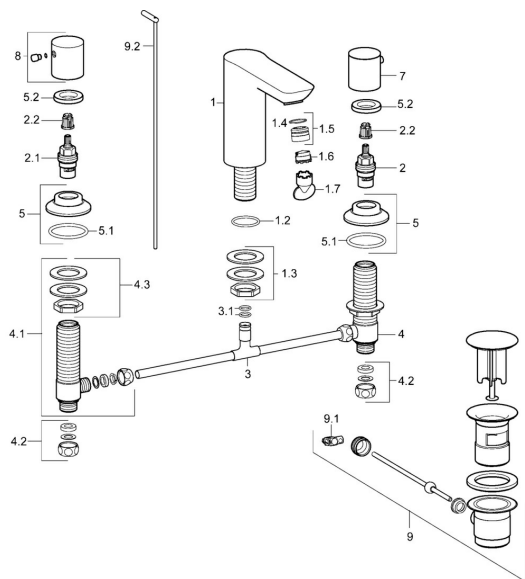

EAN: 4015474250192
static.hansa.com/06452103

Náhradní díly

SP06452103

	Název	Kód
1	Výtokové rameno Chrom Ukončeno	59913732
1.2	O-kroužek, d 36.09x d 3.53	59913396
1.3	Upevňovací matice Chrom	59910705
1.5	Fitting ring for aerator Chrom	59913654
1.6	Aerator, M18.5x1, TJ	59913366
1.7	Klíč k aerátoru, M18.5	59913367
2	Vršek, G1/2	59913457
2.1	Vršek, G1/2, SW17	59913224
2.2	Adaptér Bílá	59910235
3	T-connector	59910687
3.1	O-kroužek, d 11x2 Ukončeno	59910686
4	Ventilů, G1/2xG1/2 Ukončeno	59913453
4.1	Ventilů, G1/2xG1/2 Ukončeno	59913455
4.2	Těsnící sada Ukončeno	59910707
4.3	Šroub rukáv Ukončeno	59913454
5	Kryt příruby, d 55 mm Chrom Ukončeno	59913731
5.2	Upevňovací matice, d35.5xM24x1	59912023
7	Ovládací páka, COLD	59913337
8	Ovládací páka, HOT	59913336
9	Vypouštěcí ventil Chrom	59911441
9.1	Spojovací díl táhel	59904624
9.2	Ovládací táhlo vypouštěcího ventilu Chrom	59913459