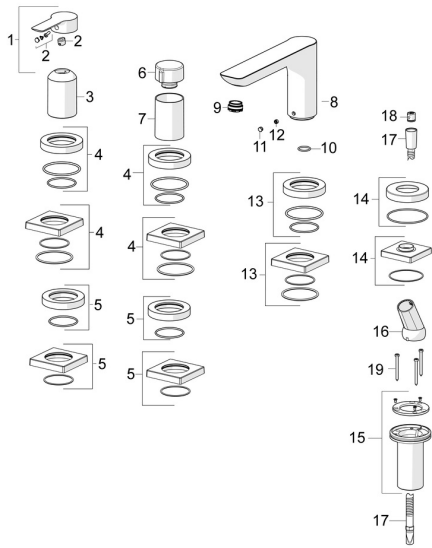

EAN: 4057304014512
static.hansa.com/06442493
Náhradné diely

SP06442473

	Názov	Kód
01	Ovládacia rukoväť Chróm	1004277V
02	Záslepka	59914573
03	Ružice Chróm	59914572
04	Krycí diel, d 72 mm, for Compact Chróm	59914667
04	Kryt príruby, 75x75 mm Chróm	59914213
05	Kryt príruby, 75x75 mm Chróm	59914214
05	Krycí diel, d 72 mm Chróm	59914668
06	Rukoväť regulátora prietoku vody Chróm	59914669
07	Ružice Chróm	59914671
08	Výtokové rameno, L=180	59913736
09	Aerator, M24x1 D, CC	59913720
10	O-krúžok, d 18x2	59913291
11	Vymedzovacia vložka Chróm	59911840
12	Skrutka, M6x9.5	59901609
13	Kryt príruby, 75x75 mm Chróm Ukončené	59914211
13	Krycí diel, d 72 mm Chróm Ukončené	59913278
14	Krycí diel, d 72 mm Chróm	59914672
14	Kryt príruby, 75x75 mm Chróm	1003885V
15	Prechodka	59914673
16	Držiak Chróm	59912282
17	Sprchová hadica, L=1750, G1/2-M12x1 Chróm	59912281
18	Spätný ventil	59905714
19	Skrutka, M4x45	59912291