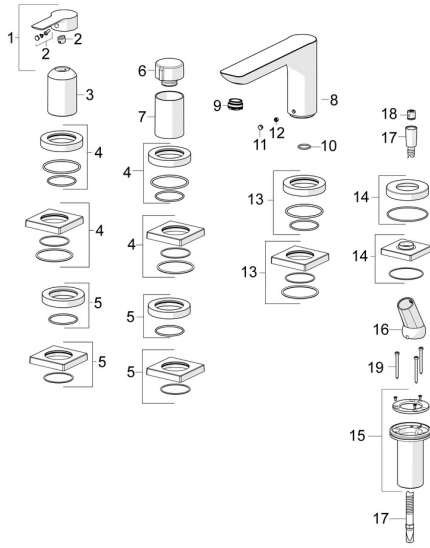

## Ersatzteile

### SP06442473

	Name	Art.-Nr.
01	Hebel Chrom	1004277V
02	Dekorkappe	59914573
03	Abdeckhülse Chrom	59914572
04	Abdeckplatte, d 72 mm, for Compact Chrom	59914667
04	Rosette, 75x75 mm Chrom	59914213
05	Rosette, 75x75 mm Chrom	59914214
05	Abdeckplatte, d 72 mm Chrom	59914668
06	Mengen-Einstell-Griff Chrom	59914669
07	Abdeckhülse Chrom	59914671
08	Auslauf, L=180	59913736
09	Luftsprudler, M24x1 D, CC	59913720
10	O-Ring, d 18x2	59913291
11	Abdeckstopfen Chrom	59911840
12	Schraube, M6x9.5	59901609
13	Rosette, 75x75 mm Chrom <span style="background-color: #cccccc;">Ausgelaufen</span>	59914211
13	Abdeckplatte, d 72 mm Chrom <span style="background-color: #cccccc;">Ausgelaufen</span>	59913278
14	Deckplatte, d 72 mm Chrom	59914672
14	Rosette, 75x75 mm Chrom	1003885V
15	Schlauchdurchführung	59914673
16	Halter Chrom	59912282
17	Brauseschlauch, L=1750, G1/2-M12x1 Chrom	59912281
18	Rückschlagventil	59905714
19	Schraube, M4x45	59912291