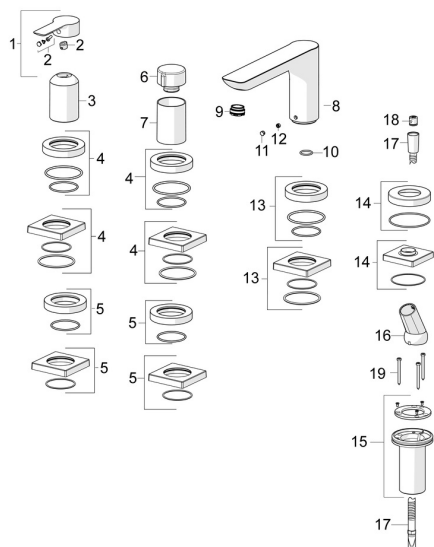

EAN: 4057304014512
static.hansa.com/06442493
Náhradní díly

SP06442473

	Název	Kód
01	Páka Chrom	1004277V
02	Záslepka	59914573
03	Růžice Chrom	59914572
04	Krycí díl, d 72 mm, for Compact Chrom	59914667
04	Kryt příruby, 75x75 mm Chrom	59914213
05	Kryt příruby, 75x75 mm Chrom	59914214
05	Krycí díl, d 72 mm Chrom	59914668
06	Rukojeť regulátoru průtoku Chrom	59914669
07	Růžice Chrom	59914671
08	Výtokové rameno, L=180	59913736
09	Aerator, M24x1 D, CC	59913720
10	O-kroužek, d 18x2	59913291
11	Vymezovací vložka Chrom	59911840
12	Šroub, M6x9,5	59901609
13	Kryt příruby, 75x75 mm Chrom Ukončeno	59914211
13	Krycí díl, d 72 mm Chrom Ukončeno	59913278
14	Krycí díl, d 72 mm Chrom	59914672
14	Kryt příruby, 75x75 mm Chrom	1003885V
15	Průchodka	59914673
16	Držák Chrom	59912282
17	Sprchová hadice, L=1750, G1/2-M12x1 Chrom	59912281
18	Zpětný ventil	59905714
19	Šroub, M4x45	59912291