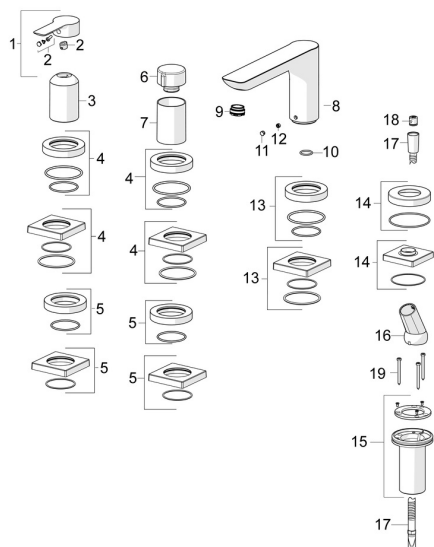

EAN: 4057304014529  
[static.hansa.com/06442473](http://static.hansa.com/06442473)  
**Náhradné diely**

## SP06442473

	Názov	Kód
01	Ovládacia rukoväť Chróm	1004277V
02	Záslepka	59914573
03	Ružice Chróm	59914572
04	Krycí diel, d 72 mm, for Compact Chróm	59914667
04	Kryt príruby, 75x75 mm Chróm	59914213
05	Kryt príruby, 75x75 mm Chróm	59914214
05	Krycí diel, d 72 mm Chróm	59914668
06	Rukoväť regulátora prietoku vody Chróm	59914669
07	Ružice Chróm	59914671
08	Výtokové rameno, L=180	59913736
09	Aerator, M24x1 D, CC	59913720
10	O-krúžok, d 18x2	59913291
11	Vymedzovacia vložka Chróm	59911840
12	Skrutka, M6x9.5	59901609
13	Kryt príruby, 75x75 mm Chróm <b>Ukončené</b>	59914211
13	Krycí diel, d 72 mm Chróm <b>Ukončené</b>	59913278
14	Krycí diel, d 72 mm Chróm	59914672
14	Kryt príruby, 75x75 mm Chróm	1003885V
15	Prechodka	59914673
16	Držiak Chróm	59912282
17	Sprchová hadica, L=1750, G1/2-M12x1 Chróm	59912281
18	Spätný ventil	59905714
19	Skrutka, M4x45	59912291