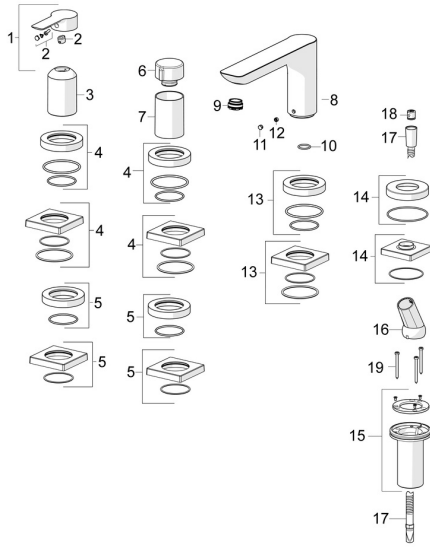

## Reserveonderdelen

### SP06442473

	Naam	Code
01	Hendel Chroom	1004277V
02	Sierdop	59914573
03	Rosassen Chroom	59914572
04	Afdekplaat, d 72 mm, for Compact Chroom	59914667
04	Afdekplaat, 75x75 mm Chroom	59914213
05	Afdekplaat, 75x75 mm Chroom	59914214
05	Afdekplaat, d 72 mm Chroom	59914668
06	Debiethendel Chroom	59914669
07	Rosassen Chroom	59914671
08	Uitloop, L=180	59913736
09	Mousseur, M24x1 D, CC	59913720
10	O-ring, d 18x2	59913291
11	Binnendeel temperatuurhendel Chroom	59911840
12	Schroef, M6x9,5	59901609
13	Afdekplaat, 75x75 mm Chroom <span style="background-color: #cccccc; padding: 2px;">Stopgezet</span>	59914211
13	Afdekplaat, d 72 mm Chroom <span style="background-color: #cccccc; padding: 2px;">Stopgezet</span>	59913278
14	Afdekplaat, d 72 mm Chroom	59914672
14	Afdekplaat, 75x75 mm Chroom	1003885V
15	Doorvoernippel	59914673
16	Houder Chroom	59912282
17	Doucheslang, L=1750, G1/2-M12x1 Chroom	59912281
18	Terugslagklep	59905714
19	Schroef, M4x45	59912291