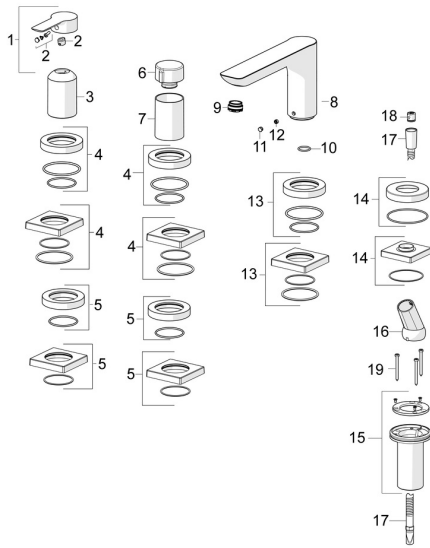

EAN: 4057304014529
static.hansa.com/06442473

Pièces de rechange

SP06442473

	Nom	Code
01	Levier Chrome	1004277V
02	Capuchon	59914573
03	Rosace Chrome	59914572
04	Rosaces, d 72 mm, for Compact Chrome	59914667
04	Rosaces, 75x75 mm Chrome	59914213
05	Rosaces, 75x75 mm Chrome	59914214
05	Rosaces, d 72 mm Chrome	59914668
06	Croisillon d'ouverture Chrome	59914669
07	Rosace Chrome	59914671
08	Bec, L=180	59913736
09	Aérateur, M24x1 D, CC	59913720
10	Joint, d 18x2	59913291
11	Butée de réglage Chrome	59911840
12	Vis, M6x9.5	59901609
13	Rosaces, 75x75 mm Chrome Arrêté	59914211
13	Rosaces, d 72 mm Chrome Arrêté	59913278
14	Rosaces, d 72 mm Chrome	59914672
14	Rosaces, 75x75 mm Chrome	1003885V
15	Passage tablette	59914673
16	Titulaire Chrome	59912282
17	Flexible, L=1750, G1/2-M12x1 Chrome	59912281
18	Clapet anti-retour	59905714
19	Vis, M4x45	59912291