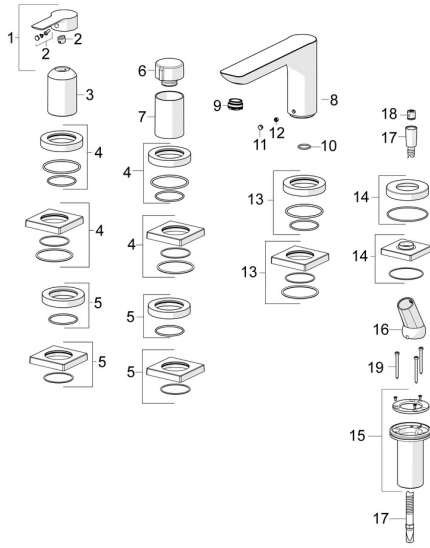

EAN: 4057304014529
static.hansa.com/06442473

Ersatzteile

SP06442473

	Name	Art.-Nr.
01	Hebel Chrom	1004277V
02	Dekorkappe	59914573
03	Abdeckhülse Chrom	59914572
04	Abdeckplatte, d 72 mm, for Compact Chrom	59914667
04	Rosette, 75x75 mm Chrom	59914213
05	Rosette, 75x75 mm Chrom	59914214
05	Abdeckplatte, d 72 mm Chrom	59914668
06	Mengen-Einstell-Griff Chrom	59914669
07	Abdeckhülse Chrom	59914671
08	Auslauf, L=180	59913736
09	Luftsprudler, M24x1 D, CC	59913720
10	O-Ring, d 18x2	59913291
11	Abdeckstopfen Chrom	59911840
12	Schraube, M6x9.5	59901609
13	Rosette, 75x75 mm Chrom Ausgelaufen	59914211
13	Abdeckplatte, d 72 mm Chrom Ausgelaufen	59913278
14	Deckplatte, d 72 mm Chrom	59914672
14	Rosette, 75x75 mm Chrom	1003885V
15	Schlauchdurchführung	59914673
16	Halter Chrom	59912282
17	Brauseschlauch, L=1750, G1/2-M12x1 Chrom	59912281
18	Rückschlagventil	59905714
19	Schraube, M4x45	59912291