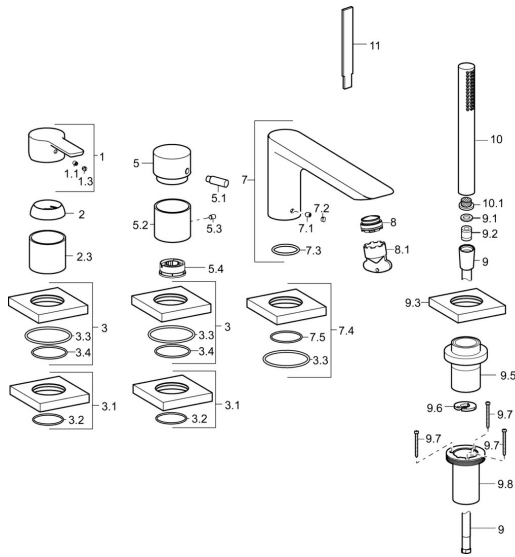

EAN: 4015474277014

static.hansa.com/06442093

Náhradné diely

SP06442093

	Názov	Kód
1	Ovládacia rukoväť Chróm	59913650
1.1	Skrutka, M5x8, SW2.5	59904755
1.3	Záslepka Sivá	59912112
2	Krytka, 33x3 mm Chróm	59912504
2.3	Ružice Chróm	59913275
3	Kryt príruby, 75x75 mm Chróm	59914213
3.1	Kryt príruby, 75x75 mm Chróm	59914214
3.2	O-kružok, 49x2	59913279
3.3	O-kružok, 60x3	59913280
3.4	O-kružok, d 40x2	59911507
5	Krytka prepínača Chróm	59913283
5.1	Pin, M6, 21 mm Chróm	59913284
5.2	Ružice	59914215
5.3	Skrutka, M5x6, SW2.5	59912617
5.4	Regulátor prietoku	59911897
7	Výtokové rameno, L=180	59913736
7.1	Skrutka, M6x9.5	59901609
7.2	Vymedzovacia vložka Chróm	59911840
7.3	O-kružok, d 18x2	59913291
7.4	Kryt príruby, 75x75 mm Chróm Ukončené	59914211
7.5	O-kružok, 41x2 Ukončené	59913281
8	Aerator, M24x1 D, CC	59913720
8.1	Klúč k aerátoru, M24x1	59913134
9	Sprchová hadica, L=1750, G1/2-M12x1 Chróm	59912281
9.1	Tesniaci krúžok, d 21x12x2	59912304
9.2	Spätný ventil	59905714
9.3	Kryt príruby, 75x75 mm Chróm	59913879
9.5	Držiak Chróm	59913289
9.6	[SK3238]	59912337
9.7	Skrutka, M4x45	59912291
9.8	Prechodka	59913288
10	Ručná sprcha Chróm	54390100
10.1	Filtre	59906859
11	Nástroj Ukončené	59912277
N.I.	Nadstavný segment, 30 mm	59913190
N.I.	Nadstavný segment, 30 mm, HM 3.5 (-2015)	59913189
N.I.	Predĺženie upevňovacej skrutky, (2015-)	59914337
N.I.	Ručná sprcha, (-2018) Chróm Ukončené	04320200