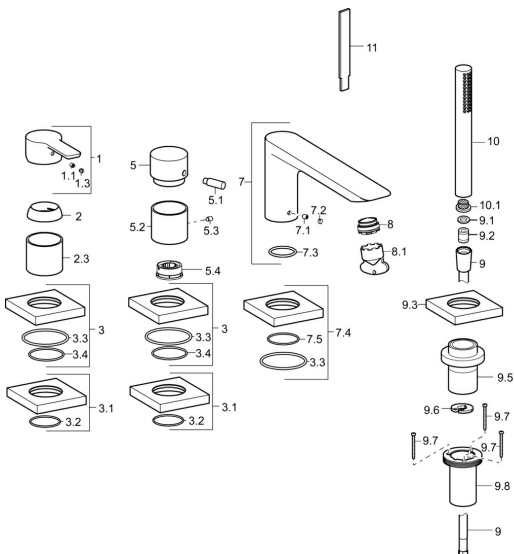

EAN: 4015474277014
static.hansa.com/06442093

Reserveonderdelen

SP06442093

	Naam	Code
1	Handel Chroom	59913650
1.1	Schroef, M5x8, SW2.5	59904755
1.3	Sierdop Grijs	59912112
2	Kap, 33x3 mm Chroom	59912504
2.3	Rosassen Chroom	59913275
3	Afdekplaat, 75x75 mm Chroom	59914213
3.1	Afdekplaat, 75x75 mm Chroom	59914214
3.2	O-ring, 49x2	59913279
3.3	O-ring, 60x3	59913280
3.4	O-ring, d 40x2	59911507
5	Omstelknop Chroom	59913283
5.1	Pin, M6, 21 mm Chroom	59913284
5.2	Rosassen	59914215
5.3	Schroef, M5x6, SW2.5	59912617
5.4	Doorvoerbegrenzer	59911897
7	Uitloop, L=180	59913736
7.1	Schroef, M6x9.5	59901609
7.2	Binnendeel temperatuurhendel Chroom	59911840
7.3	O-ring, d 18x2	59913291
7.4	Afdekplaat, 75x75 mm Chroom Stopgezet	59914211
7.5	O-ring, 41x2 Stopgezet	59913281
8	Mousseur, M24x1 D, CC	59913720
8.1	Schuimstralersleutel, M24x1	59913134
9	Doucheslang, L=1750, G1/2-M12x1 Chroom	59912281
9.1	Afdichtring, d 21x12x2	59912304
9.2	Terugslagklep	59905714
9.3	Afdekplaat, 75x75 mm Chroom	59913879
9.5	Houder Chroom	59913289
9.6	[DU3238]	59912337
9.7	Schroef, M4x45	59912291
9.8	Doorvoernippel	59913288
10	Handdouche Chroom	54390100
10.1	Filter sproeier	59906859
11	Instrument Stopgezet	59912277
N.I.	Inbouwverlengstuk compleet, 30 mm	59913190
N.I.	Inbouwverlengstuk compleet, 30 mm, HM 3.5 (-2015)	59913189
N.I.	Verlenschroeven, (2015-)	59914337
N.I.	Handdouche, (-2018) Chroom Stopgezet	04320200