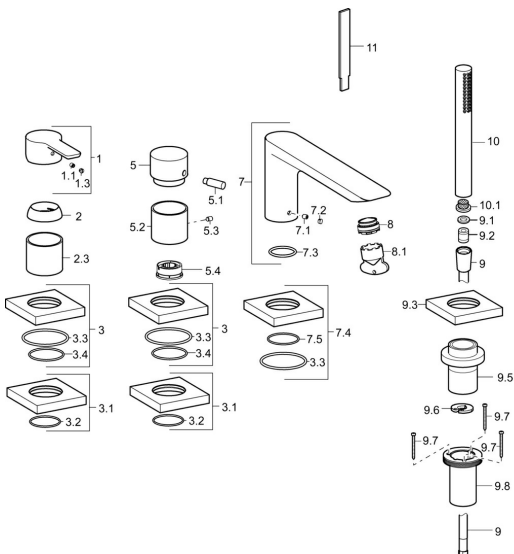

EAN: 4015474277014
static.hansa.com/06442093

Pièces de rechange

SP06442093

	Nom	Code
1	Levier Chrome	59913650
1.1	Vis, M5x8, SW2.5	59904755
1.3	Capuchon Gris	59912112
2	Chape, 33x3 mm Chrome	59912504
2.3	Rosace Chrome	59913275
3	Rosaces, 75x75 mm Chrome	59914213
3.1	Rosaces, 75x75 mm Chrome	59914214
3.2	Joint, 49x2	59913279
3.3	Joint, 60x3	59913280
3.4	Joint, d 40x2	59911507
5	Bouton inverseur Chrome	59913283
5.1	Goupille, M6, 21 mm Chrome	59913284
5.2	Rosace	59914215
5.3	Vis, M5x6, SW2.5	59912617
5.4	Limiteur de debit	59911897
7	Bec, L=180	59913736
7.1	Vis, M6x9.5	59901609
7.2	Butée de réglage Chrome	59911840
7.3	Joint, d 18x2	59913291
7.4	Rosaces, 75x75 mm Chrome Arrêté	59914211
7.5	Joint, 41x2 Arrêté	59913281
8	Aérateur, M24x1 D, CC	59913720
8.1	Clé pour aérateur, M24x1	59913134
9	Flexible, L=1750, G1/2-M12x1 Chrome	59912281
9.1	L'anneau d'étanchéité, d 21x12x2	59912304
9.2	Clapet anti-retour	59905714
9.3	Rosaces, 75x75 mm Chrome	59913879
9.5	Titulaire Chrome	59913289
9.6	Disk	59912337
9.7	Vis, M4x45	59912291
9.8	Passage tablette	59913288
10	Douchette Chrome	54390100
10.1	Tête de douchette	59906859
11	Outil Arrêté	59912277
N.I.	Rallonge pour mitigeur encastrés, 30 mm	59913190
N.I.	Rallonge pour mitigeur encastrés, 30 mm, HM 3.5 (-2015)	59913189
N.I.	Kit de vis d'extension, (2015-)	59914337
N.I.	Douchette, (-2018) Chrome Arrêté	04320200