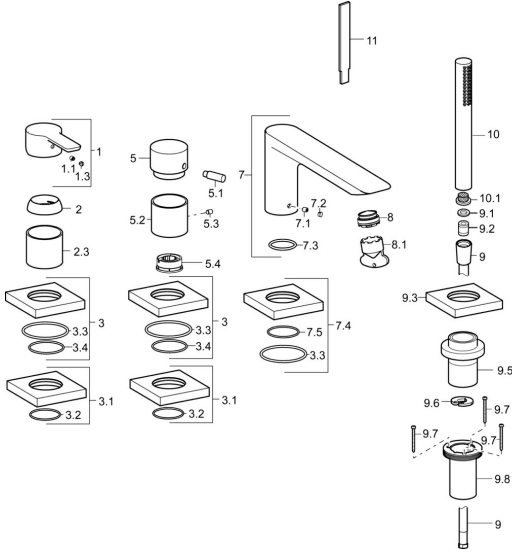

EAN: 4015474277014
static.hansa.com/06442093

Ersatzteile

SP06442093

	Name	Art.-Nr.
1	Hebel Chrom	59913650
1.1	Schraube, M5x8, SW2.5	59904755
1.3	Dekorkappe Grau	59912112
2	Abdeckkappe, 33x3 mm Chrom	59912504
2.3	Abdeckhülse Chrom	59913275
3	Rosette, 75x75 mm Chrom	59914213
3.1	Rosette, 75x75 mm Chrom	59914214
3.2	O-Ring, 49x2	59913279
3.3	O-Ring, 60x3	59913280
3.4	O-Ring, d 40x2	59911507
5	Umstellknopf Chrom	59913283
5.1	Stift, M6, 21 mm Chrom	59913284
5.2	Abdeckhülse	59914215
5.3	Schraube, M5x6, SW2.5	59912617
5.4	Durchflussbegrenzer	59911897
7	Auslauf, L=180	59913736
7.1	Schraube, M6x9.5	59901609
7.2	Abdeckstopfen Chrom	59911840
7.3	O-Ring, d 18x2	59913291
7.4	Rosette, 75x75 mm Chrom Ausgelaufen	59914211
7.5	O-Ring, 41x2 Ausgelaufen	59913281
8	Luftsprudler, M24x1 D, CC	59913720
8.1	Schlüssel für Luftsprudler, M24x1	59913134
9	Brauseschlauch, L=1750, G1/2-M12x1 Chrom	59912281
9.1	Dichtungsring, d 21x12x2	59912304
9.2	Rückschlagventil	59905714
9.3	Rosette, 75x75 mm Chrom	59913879
9.5	Halter Chrom	59913289
9.6	Scheibe	59912337
9.7	Schraube, M4x45	59912291
9.8	Schlauchdurchführung	59913288
10	Handbrause Chrom	54390100
10.1	Sieb	59906859
11	Werkzeuge Ausgelaufen	59912277
N.I.	Verlängerungssatz, 30 mm	59913190
N.I.	Verlängerungssatz, 30 mm, HM 3.5 (-2015)	59913189
N.I.	Verlängerungsschraubensatz, (2015-)	59914337
N.I.	Handbrause, (-2018) Chrom Ausgelaufen	04320200