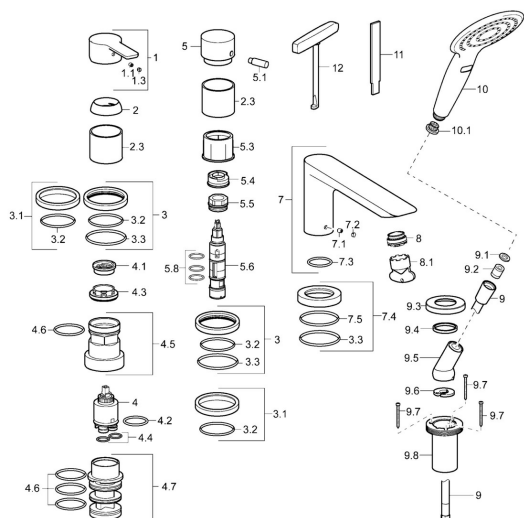

EAN: 4015474250222
static.hansa.com/06442083

Náhradné diely

SP06442083

	Názov	Kód
1	Ovládacia rukoväť Chróm	59913650
1.1	Skrutka, M5x8, SW2.5	59904755
1.3	Záslepka Sivá	59912112
2	Krytka, 33x3 mm Chróm	59912504
2.3	Ružice Chróm	59913275
3	Kryt príruby, d 72 mm, for Compact	59913276
3.1	Kryt príruby, d 72 mm	59913277
3.2	O-krúžok, 49x2	59913279
3.3	O-krúžok, 60x3	59913280
4	Kartuš, 3.5 Eco	59912324
4	Kartuš, 3.5 Classic	59913075
4.1	Temperature adjustment limiter	59912325
4.2	O-krúžok, d 28.24x2.62 Ukončené	59912590
4.3	Prítláčna matica, M40x1	1003409V
4.4	O-krúžok, d 10.10x1.60 Ukončené	59905072
4.5	Očné skrutka, M52x1, AF38	59913274
4.6	O-krúžok, d 40x2	59911507
4.7	Adaptér	59913282
5	Krytka prepínača Chróm	59913283
5.1	Pin, M6, 21 mm Chróm	59913284
5.3	Krúžok	59913285
5.4	Regulátor prietoku	59911897
5.5	Prítláčna matica, M32x1.5, AF30	59913735
5.6	Prepínač	59912269
5.8	O-krúžok (komplet), d 24x2	59911835
7	Výtokové rameno, L=180	59913736
7.1	Skrutka, M6x9.5	59901609
7.2	Vymedzovacia vložka Chróm	59911840
7.3	O-krúžok, d 18x2	59913291
7.4	Krycí diel, d 72 mm Chróm Ukončené	59913278
7.5	O-krúžok, 41x2 Ukončené	59913281
8	Aerator, M24x1 D, CC	59913720
8.1	Kľúč k aerátoru, M24x1	59913134
9	Sprchová hadica, L=1750, G1/2-M12x1 Chróm	59912281
9.1	Tesniaci krúžok, d 21x12x2	59912304
9.2	Spätný ventil	59905714
9.3	Kryt príruby, M70x1 Chróm	59912287
9.4	Trecí krúžok	59912286
9.5	Držiak Chróm	59912282
9.7	Skrutka, M4x45	59912291
9.7	[SK3238]	59912337
9.8	Prechodka	59912290
10	Ručná sprcha, (-2018) Chróm Ukončené	04320200
10	Ručná sprcha Chrome/Svetlo sivá	84310100
10.1	Filtre	59906859
11	Nástroj Ukončené	59912277
12	Nástroj	59906409
N.I.	Nadstavňový segment, 30 mm, HM 3.5 (-2015)	59913189
N.I.	Nadstavňový segment, 30 mm	59913190
N.I.	Predĺženie upevňovacej skrutky, (2015-)	59914337