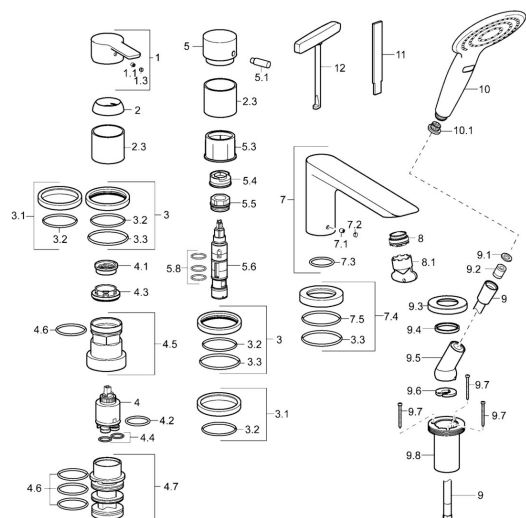

EAN: 4057304012914  
[static.hansa.com/06442073](http://static.hansa.com/06442073)  
**Náhradné diely**

## SP06442083

	Názov	Kód
1	Ovládacia rukoväť Chróm	59913650
1.1	Skrutka, M5x8, SW2.5	59904755
1.3	Záslepka Sivá	59912112
2	Krytka, 33x3 mm Chróm	59912504
2.3	Ružice Chróm	59913275
3	Kryt príruby, d 72 mm, for Compact	59913276
3.1	Kryt príruby, d 72 mm	59913277
3.2	O-kružok, 49x2	59913279
3.3	O-kružok, 60x3	59913280
4	Kartuš, 3.5 Eco	59912324
4	Kartuš, 3.5 Classic	59913075
4.1	Temperature adjustment limiter	59912325
4.2	O-kružok, d 28.24x2.62 <b>Ukončené</b>	59912590
4.3	Prítlačná matica, M40x1	1003409V
4.4	O-kružok, d 10.10x1.60 <b>Ukončené</b>	59905072
4.5	Očné skrutka, M52x1, AF38	59913274
4.6	O-kružok, d 40x2	59911507
4.7	Adaptér	59913282
5	Krytka prepínača Chróm	59913283
5.1	Pin, M6, 21 mm Chróm	59913284
5.3	Kružok	59913285
5.4	Regulátor prietoku	59911897
5.5	Prítlačná matica, M32x1.5, AF30	59913735
5.6	Prepínač	59912269
5.8	O-kružok (komplet), d 24x2	59911835
7	Výtokové rameno, L=180	59913736
7.1	Skrutka, M6x9.5	59901609
7.2	Vymedzovacia vložka Chróm	59911840
7.3	O-kružok, d 18x2	59913291
7.4	Krycí diel, d 72 mm Chróm <b>Ukončené</b>	59913278
7.5	O-kružok, 41x2 <b>Ukončené</b>	59913281
8	Aerator, M24x1 D, CC	59913720
8.1	Kľúč k aerátoru, M24x1	59913134
9	Sprchová hadica, L=1750, G1/2-M12x1 Chróm	59912281
9.1	Tesniaci kružok, d 21x12x2	59912304
9.2	Spätný ventil	59905714
9.3	Kryt príruby, M70x1 Chróm	59912287
9.4	Trečí kružok	59912286
9.5	Držiak Chróm	59912282
9.7	Skrutka, M4x45	59912291
9.7	[SK3238]	59912337
9.8	Prechodka	59912290
10	Ručná sprcha, (-2018) Chróm <b>Ukončené</b>	04320200
10	Ručná sprcha Chrome/Svetlo sivá	84310100
10.1	Filtre	59906859
11	Nástroj <b>Ukončené</b>	59912277
12	Nástroj	59906409
N.I.	Nadstavňový segment, 30 mm, HM 3.5 (-2015)	59913189
N.I.	Nadstavňový segment, 30 mm	59913190
N.I.	Predĺženie upevňovacej skrutky, (2015-)	59914337