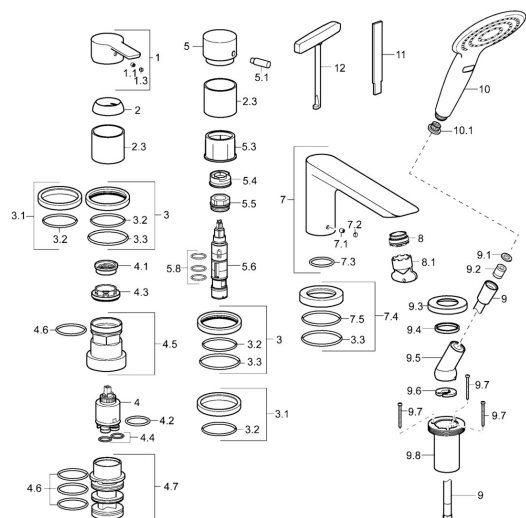

## Parti di ricambio

### SP06442083

	Nome	Codice
1	Leva Cromo	59913650
1.1	Screw, M5x8, SW2.5	59904755
1.3	Tappo Grigio	59912112
2	Cappuccio, 33x3 mm Cromo	59912504
2.3	Rosetta Cromo	59913275
3	Piastra, d 72 mm, for Compact	59913276
3.1	Piastra, d 72 mm	59913277
3.2	O-ring, 49x2	59913279
3.3	O-ring, 60x3	59913280
4	Cartuccia, 3.5 Eco	59912324
4	Cartuccia, 3.5 Classic	59913075
4.1	Temperature adjustment limiter	59912325
4.2	O-ring, d 28.24x2.62 <b>Fuori produzione</b>	59912590
4.3	Dado di fissaggio, M40x1	1003409V
4.4	O-ring, d 10.10x1.60 <b>Fuori produzione</b>	59905072
4.5	Vite eye, M52x1, AF38	59913274
4.6	O-ring, d 40x2	59911507
4.7	Adapter	59913282
5	Bottone di deviatore Cromo	59913283
5.1	Pin, M6, 21 mm Cromo	59913284
5.3	Anello	59913285
5.4	Limitatore di portata	59911897
5.5	Dado di fissaggio, M32x1.5, AF30	59913735
5.6	Deviatore	59912269
5.8	O-ring, d 24x2	59911835
7	Bocca, L=180	59913736
7.1	Screw, M6x9.5	59901609
7.2	Spinotto Cromo	59911840
7.3	O-ring, d 18x2	59913291
7.4	Piastra, d 72 mm Cromo <b>Fuori produzione</b>	59913278
7.5	O-ring, 41x2 <b>Fuori produzione</b>	59913281
8	Aeratore, M24x1 D, CC	59913720
8.1	Chiave per aeratore, M24x1	59913134
9	Flessibile doccia, L=1750, G1/2-M12x1 Cromo	59912281
9.1	L'anello di tenuta, d 21x12x2	59912304
9.2	Valvola antiriflusso	59905714
9.3	Piastra, M70x1 Cromo	59912287
9.4	Anello glassato	59912286
9.5	Titolare Cromo	59912282
9.7	Screw, M4x45	59912291
9.7	[IT3238]	59912337
9.8	Supporto per doccetta	59912290
10	Doccetta, (-2018) Cromo <b>Fuori produzione</b>	04320200
10	Doccetta Cromo/Grigio chiaro	84310100
10.1	Filtro	59906859
11	Tool <b>Fuori produzione</b>	59912277
12	Tool	59906409
N.I.	Prolunga, 30 mm, HM 3.5 (-2015)	59913189
N.I.	Prolunga, 30 mm	59913190
N.I.	Kit viti per prolunga, (2015-)	59914337