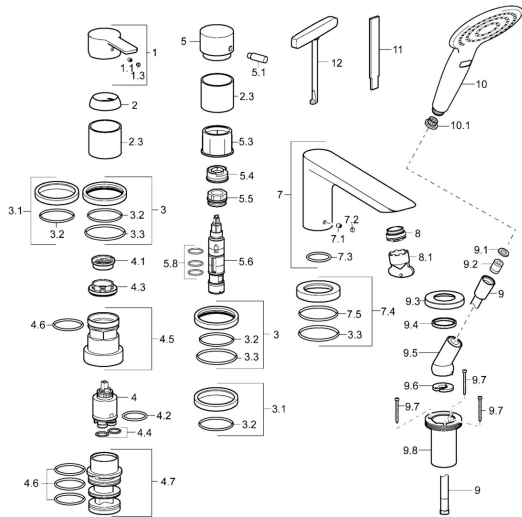

EAN: 4057304012914
static.hansa.com/06442073

Ersatzteile

SP06442083

	Name	Art.-Nr.
1	Hebel Chrom	59913650
1.1	Schraube, M5x8, SW2.5	59904755
1.3	Dekorkappe Grau	59912112
2	Abdeckkappe, 33x3 mm Chrom	59912504
2.3	Abdeckhülse Chrom	59913275
3	Rosette, d 72 mm, for Compact	59913276
3.1	Rosette, d 72 mm	59913277
3.2	O-Ring, 49x2	59913279
3.3	O-Ring, 60x3	59913280
4	Kartusche, 3.5 Eco	59912324
4	Kartusche, 3.5 Classic	59913075
4.1	Temperatur-Anschlagring	59912325
4.2	O-Ring, d 28.24x2.62 Ausgelaufen	59912590
4.3	Spann-Mutter, M40x1	1003409V
4.4	O-Ring, d 10.10x1.60 Ausgelaufen	59905072
4.5	Ringschraube, M52x1, AF38	59913274
4.6	O-Ring, d 40x2	59911507
4.7	Adapter	59913282
5	Umstellknopf Chrom	59913283
5.1	Stift, M6, 21 mm Chrom	59913284
5.3	Ring	59913285
5.4	Durchflussbegrenzer	59911897
5.5	Spann-Mutter, M32x1.5, AF30	59913735
5.6	Umstellung	59912269
5.8	O-Ringsatz, d 24x2	59911835
7	Auslauf, L=180	59913736
7.1	Schraube, M6x9.5	59901609
7.2	Abdeckstopfen Chrom	59911840
7.3	O-Ring, d 18x2	59913291
7.4	Abdeckplatte, d 72 mm Chrom Ausgelaufen	59913278
7.5	O-Ring, 41x2 Ausgelaufen	59913281
8	Luftsprudler, M24x1 D, CC	59913720
8.1	Schlüssel für Luftsprudler, M24x1	59913134
9	Brauseschlauch, L=1750, G1/2-M12x1 Chrom	59912281
9.1	Dichtungsring, d 21x12x2	59912304
9.2	Rückschlagventil	59905714
9.3	Rosette, M70x1 Chrom	59912287
9.4	Gleitring	59912286
9.5	Halter Chrom	59912282
9.7	Schraube, M4x45	59912291
9.7	Scheibe	59912337
9.8	Schlauchdurchführung	59912290
10	Handbrause, (-2018) Chrom Ausgelaufen	04320200
10	Handbrause Chrom/Hellgrau	84310100
10.1	Sieb	59906859
11	Werkzeuge Ausgelaufen	59912277
12	Werkzeuge	59906409
N.I.	Verlängerungssatz, 30 mm, HM 3.5 (-2015)	59913189
N.I.	Verlängerungssatz, 30 mm	59913190
N.I.	Verlängerungsschraubensatz, (2015-)	59914337