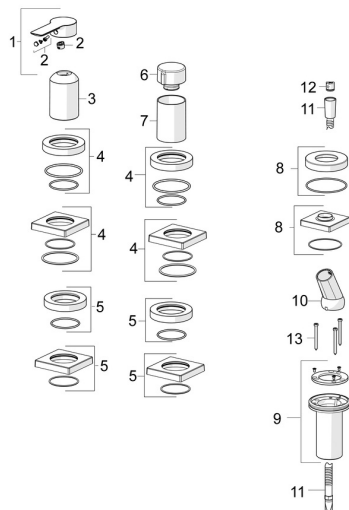

EAN: 4057304014598

[static.hansa.com/06439493](http://static.hansa.com/06439493)

**Náhradné diely**

**SP06439473**

	<b>Názov</b>	<b>Kód</b>
01	Ovládacia rukoväť Chróm	1004277V
02	Záslepka	59914573
03	Ružice Chróm	59914572
04	Krycí diel, d 72 mm, for Compact Chróm	59914667
04	Kryt príruby, 75x75 mm Chróm	59914213
05	Krycí diel, d 72 mm Chróm	59914668
05	Kryt príruby, 75x75 mm Chróm	59914214
06	Rukoväť regulátora prietoku vody Chróm	59914669
07	Ružice Chróm	59914671
08	Kryt príruby, 75x75 mm Chróm	1003885V
08	Krycí diel, d 72 mm Chróm	59914672
09	Prechodka	59914673
10	Držiak Chróm	59912282
11	Sprchová hadica, L=1750, G1/2-M12x1 Chróm	59912281
12	Spätný ventil	59905714
13	Skrutka, M4x45	59912291