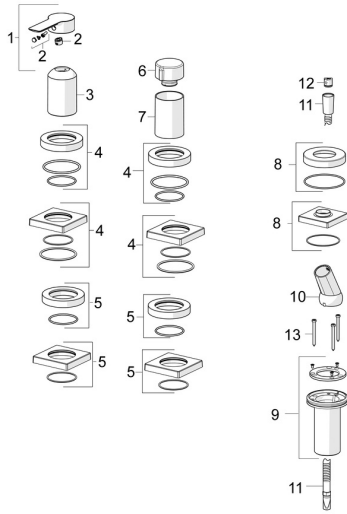

## Reserveonderdelen

### SP06439473

	Naam	Code
01	Hendel Chroom	1004277V
02	Sierdop	59914573
03	Rosassen Chroom	59914572
04	Afdekplaat, d 72 mm, for Compact Chroom	59914667
04	Afdekplaat, 75x75 mm Chroom	59914213
05	Afdekplaat, d 72 mm Chroom	59914668
05	Afdekplaat, 75x75 mm Chroom	59914214
06	Debiethendel Chroom	59914669
07	Rosassen Chroom	59914671
08	Afdekplaat, 75x75 mm Chroom	1003885V
08	Afdekplaat, d 72 mm Chroom	59914672
09	Doorvoernippel	59914673
10	Houder Chroom	59912282
11	Doucheslang, L=1750, G1/2-M12x1 Chroom	59912281
12	Terugslagklep	59905714
13	Schroef, M4x45	59912291