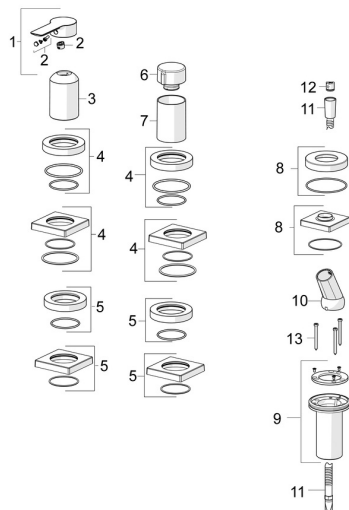

EAN: 4057304014598

static.hansa.com/06439493

Parti di ricambio

SP06439473

	Nome	Codice
01	Leva Cromo	1004277V
02	Tappo	59914573
03	Rosetta Cromo	59914572
04	Piastra, d 72 mm, for Compact Cromo	59914667
04	Piastra, 75x75 mm Cromo	59914213
05	Piastra, d 72 mm Cromo	59914668
05	Piastra, 75x75 mm Cromo	59914214
06	Manopola di apertura Cromo	59914669
07	Rosetta Cromo	59914671
08	Piastra, 75x75 mm Cromo	1003885V
08	Piastra, d 72 mm Cromo	59914672
09	Supporto per doccia	59914673
10	Titolare Cromo	59912282
11	Flessibile doccia, L=1750, G1/2-M12x1 Cromo	59912281
12	Valvola antiriflusso	59905714
13	Screw, M4x45	59912291