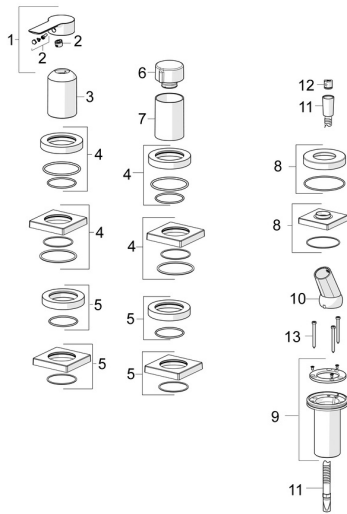

## Pièces de rechange

### SP06439473

	Nom	Code
01	Levier Chrome	1004277V
02	Capuchon	59914573
03	Rosace Chrome	59914572
04	Rosaces, d 72 mm, for Compact Chrome	59914667
04	Rosaces, 75x75 mm Chrome	59914213
05	Rosaces, d 72 mm Chrome	59914668
05	Rosaces, 75x75 mm Chrome	59914214
06	Croisillon d'ouverture Chrome	59914669
07	Rosace Chrome	59914671
08	Rosaces, 75x75 mm Chrome	1003885V
08	Rosaces, d 72 mm Chrome	59914672
09	Passage tablette	59914673
10	Titulaire Chrome	59912282
11	Flexible, L=1750, G1/2-M12x1 Chrome	59912281
12	Clapet anti-retour	59905714
13	Vis, M4x45	59912291