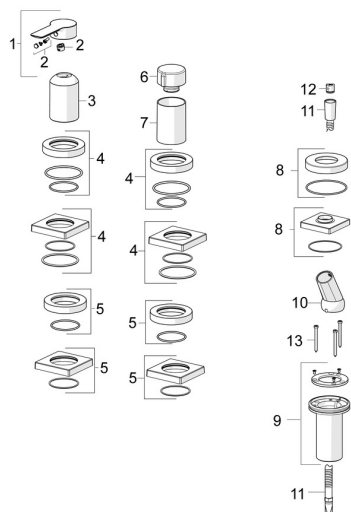

EAN: 4057304014598
static.hansa.com/06439493
Náhradní díly

SP06439473

	Název	Kód
01	Páka Chrom	1004277V
02	Záslepka	59914573
03	Růžice Chrom	59914572
04	Krycí díl, d 72 mm, for Compact Chrom	59914667
04	Kryt příruby, 75x75 mm Chrom	59914213
05	Krycí díl, d 72 mm Chrom	59914668
05	Kryt příruby, 75x75 mm Chrom	59914214
06	Rukojeť regulátoru průtoku Chrom	59914669
07	Růžice Chrom	59914671
08	Kryt příruby, 75x75 mm Chrom	1003885V
08	Krycí díl, d 72 mm Chrom	59914672
09	Průchodka	59914673
10	Držák Chrom	59912282
11	Sprchová hadice, L=1750, G1/2-M12x1 Chrom	59912281
12	Zpětný ventil	59905714
13	Šroub, M4x45	59912291